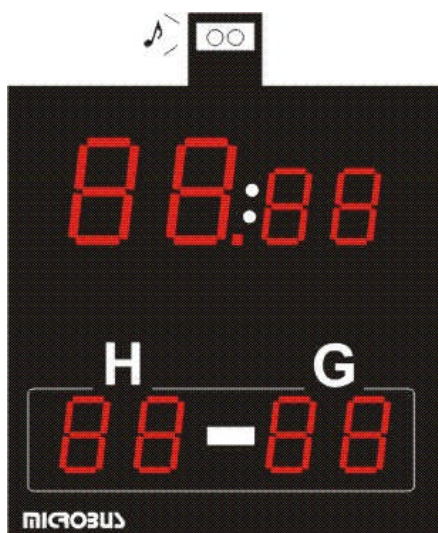

# MICROBUS ALLSPORT 1000

*Idealiskt Matchur för en mindre hall.*

*Resultat från 0-99*

*Manöverenhet enkel och lättskött med klar textdisplay. Instruktionsbok på lättöverskådlig svenska.*

TECKENTYP	7-seg, röd led (lysdioder)
SIFFERSTORLEK MINUTER	230mm (Läsbarhet 90m)
SIFFERSTORLEK ÖVRIGA	165mm (Läsbarhet 65m)
SIREN	Automatisk vid periodslut och timeout
DYGNSTID	Då match ej pågår
UTBYGGBAR	Kan kompletteras
KOMMUNIKATION	Kabel alternativt radio
CHASSI	Aluminiumbox, svartlackerad
FRONT	Acryl, mätterad/rödfärgad
MÅTT (HxB) / VIKT	950x910mm / 17kg