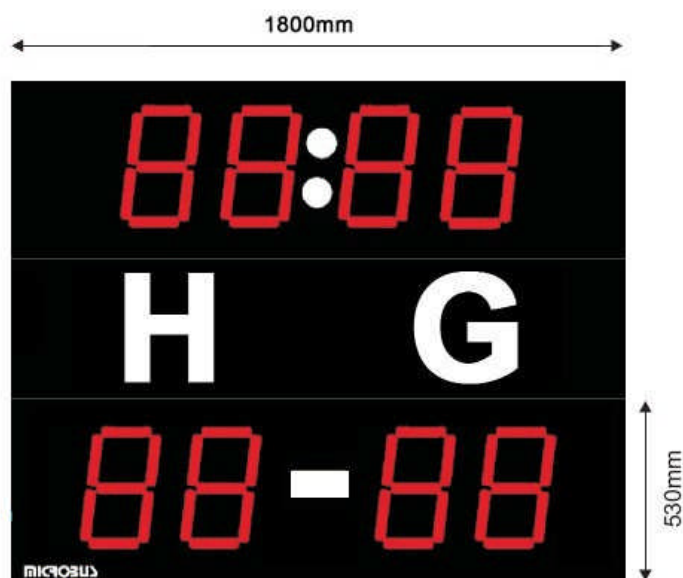

# Bandy

*Manöverenhet  
enkel och lättskött  
med klar  
textdisplay.  
Instruktionsbok  
på lättöverskådlig  
svenska.*

TECKENTYP	7-seg, röd led (lysdioder)
SIFFERSTORLEK	360mm (synbarhet 140m)
DYGNSTID	Då match ej pågår
UTBYGGBAR	Kan kompletteras
KOMMUNIKATION	Kabel (radio som tillval)
CHASSI	Aluminiumbox, svartlackerad
FRONT	Acryl, matterad/rödfärgad
MÅTT (HxB) / VIKT	1500x1800mm / 40kg (delad i tre sektioner)