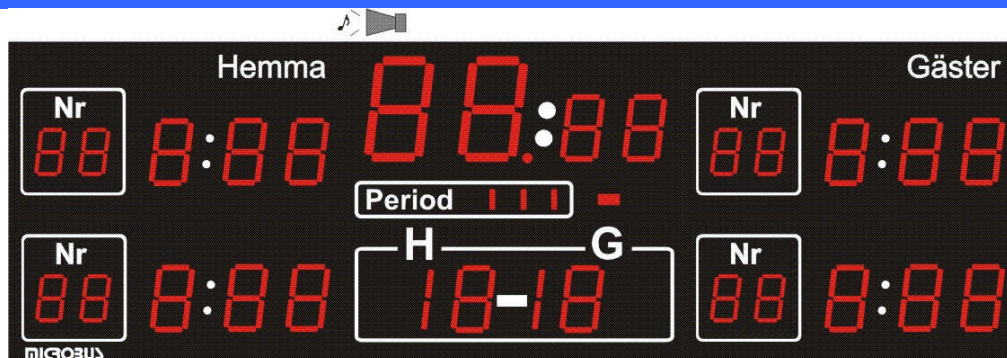

# HANDBOLL 3200-99-PRO

Komplettera med slavar för omklädningsrum.

Manöverenheter enkel och lättsköta med klar textdisplay. Instruktionsbok på lättöverskådlig svenska.

TECKENTYP	7-seg, röd led (lysdioder)
SIFFERSTORLEK MINUTER	360mm / Synbarhet 140m
SIFFERSTORLEK ÖVRIGA	230mm / Synbarhet 90m
UTVISNINGAR	Två per lag med spelar nummer/ Lagrar obegränsat antal per lag
SIREN	Automatisk vid periodslut och timeout
DYGNSTID	Då match ej pågår
UTBYGGBAR	Kan kompletteras
KOMMUNIKATION	Kabel (radio som tillval)
CHASSI	Aluminiumbox, svartlackerad
FRONT	Acryl, matterad/rödfärgad
ÖVRIGT	Manöver programmerad med de flesta inomhussporterna.
MÅTT (HxBxD) / VIKT	1100x3450x35mm / ca 70kg