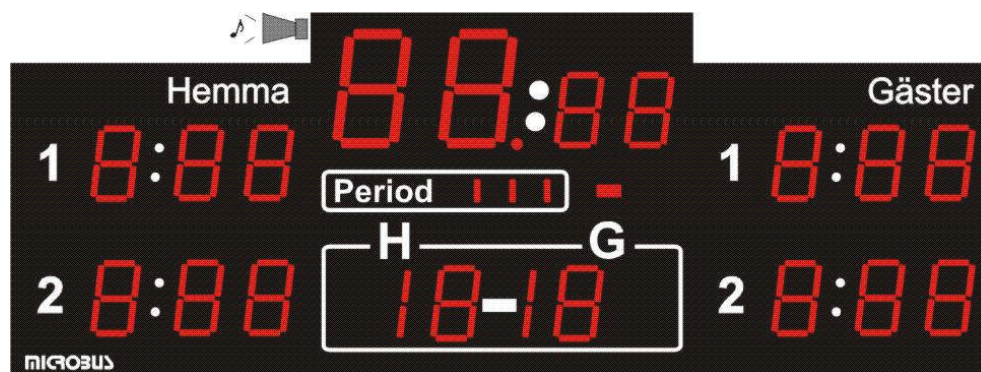

MICROBUS HOCKEY 3000

Komplettera med displayer för t.ex. omklädningsrum

Manöverenhet enkel och lättskött med klar textdisplay. Instruktionsbok på lättöverskådlig svenska.

TECKENTYP	7-seg, röd led (lysdioder)
SIFFERSTORLEK MINUTER	360mm / Synbarhet 140m
SIFFERSTORLEK SEKUNDER/UTIVSNINGAR	230mm / Synbarhet 90m
UTVISNING	Obegränsat antal per lag.
SIREN	Automatisk vid periodslut och timeout
DYGNSTID	Då match ej pågår
UTBYGGBAR	Kan kompletteras
KOMMUNIKATION	Kabel (radio som tillval)
CHASSI	Aluminiumbox, svartlackerad
FRONT	Acryl, mätterad/rödfärgad
MÅTT (HxBxD) / VIKT	1100x2970x35mm / ca 60kg