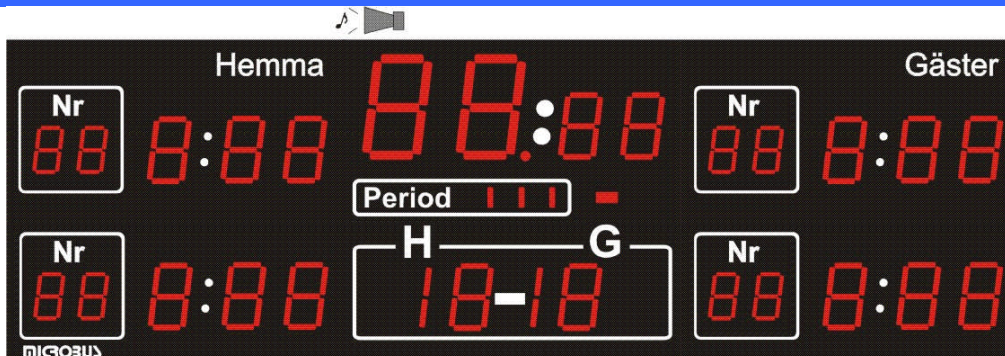

INNEBANDY 3200-99-PRO

Komplettera med slavar för omklädningsrum.

Manöverenhet enkel och lättskött med klar textdisplay. Instruktionsbok på lättöverskådlig svenska.

TECKENTYP	7-seg, röd led (lysdioder)
SIFFERSTORLEK MINUTER	360mm / Synbarhet 140m
SIFFERSTORLEK ÖVRIGA	230mm / Synbarhet 90m
UTVISNINGAR	Två per lag med spelar nummer/ Lagrar obegränsat antal per lag
SIREN	Automatisk vid periodslut och timeout
DYGNSTID	Då match ej pågår
UTBYGGBAR	Kan kompletteras
KOMMUNIKATION	Kabel (radio som tillval)
CHASSI	Aluminiumbox, svartlackerad
FRONT	Acryl, matterad/rödfärgad
ÖVRIGT	Manöver programmerad med de flesta inomhussporterna.
MÅTT (HxBxD) / VIKT	1100x3450x35mm / ca 70kg