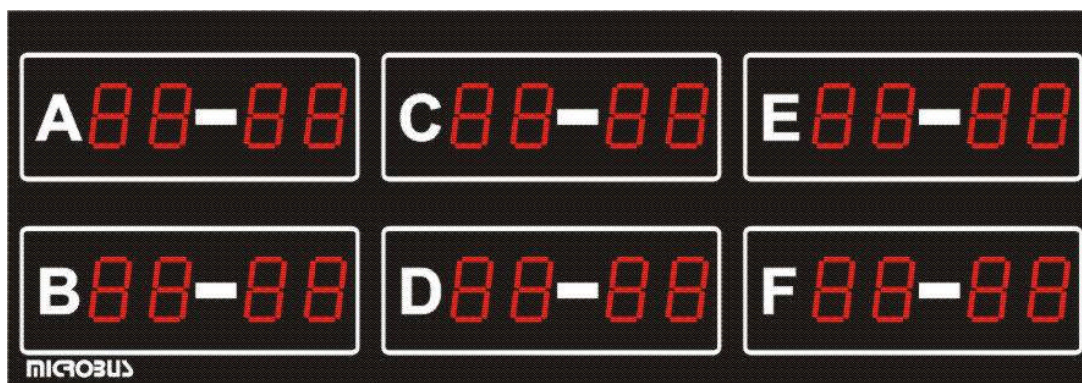

# ÖVRIGA RESULTAT 165-99

Resultatvisning 99-99.

Manöverenhet enkel och lättskött med klar textdisplay. Instruktionsbok på lättöverskådlig svenska.

TECKENTYP	7-seg, röd led (lysdioder)
SIFFERSTORLEK MINUTER	165mm / Synbarhet 65m
UTVISNING	-
SIREN	-
DYGNSTID	-
UTBYGGBAR	Kan kompletteras
KOMMUNIKATION	Kabel
CHASSI	Aluminiumbox, svartlackerad
FRONT	Acryl, mätterad/rödfärgad
MÅTT (HxBxD) / VIKT	950x2730x35mm / ca 60kg