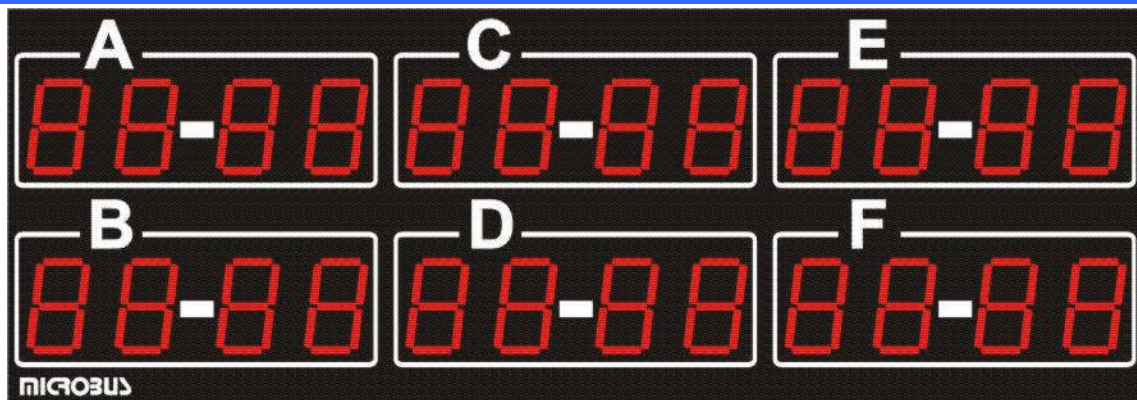

ÖVRIGA RESULTAT 230-99

Resultatvisning 99-99.

Manöverenhet enkel och lättskött med klar textdisplay. Instruktionsbok på lättöverskådlig svenska.

TECKENTYP	7-seg, röd led (lysdioder)
SIFFERSTORLEK MINUTER	230mm / Synbarhet 90m
UTVISNING	-
SIREN	-
DYGNSTID	-
UTBYGGBAR	Kan kompletteras
KOMMUNIKATION	Kabel
CHASSI	Aluminiumbox, svartlackerad
FRONT	Acryl, matterad/rödfärgad
MÅTT (HxBxD) / VIKT	950x2730x35mm / ca 60kg